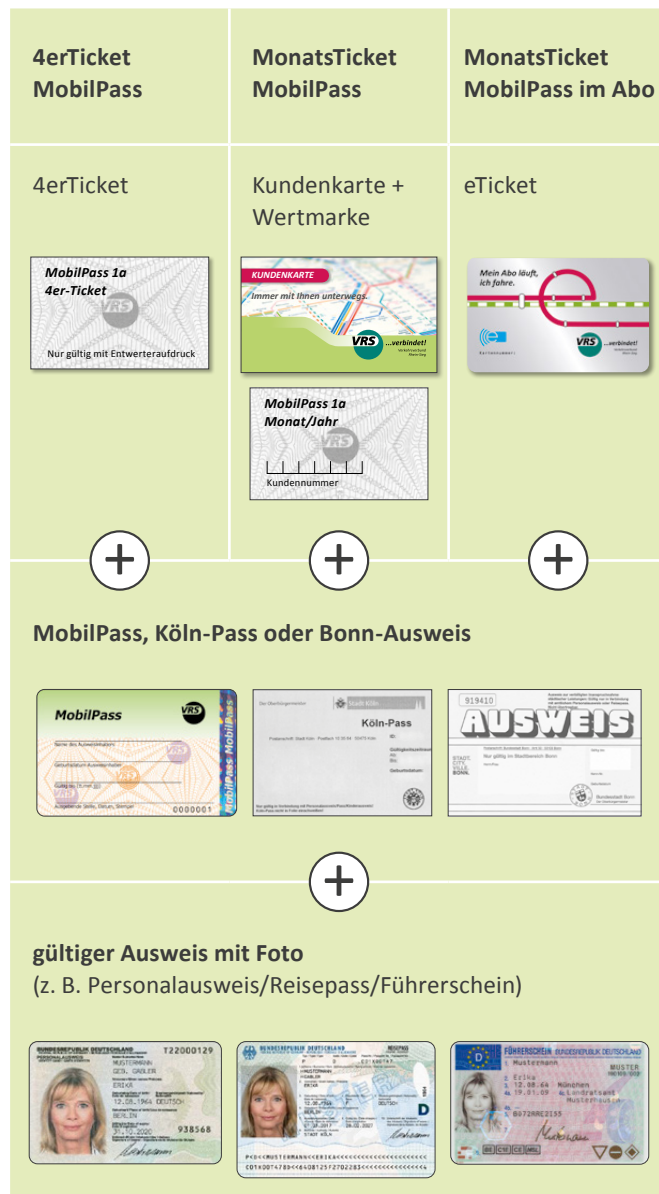

Für MobilPass-Tickets brauchen Sie einen MobilPass, Köln-Pass oder Bonn-Ausweis. Diese Ausweise beantragen Sie beim Jobcenter bzw. Sozialamt der Stadt oder beim Landschaftsverband Rheinland.

Hier kaufen Sie MobilPasstickets

- Bei den Verkaufsstellen der VRS-Verkehrsunternehmen gibt es die Tickets sowie die Wertmarken und die Kundenkarte für das MonatsTicket MobilPass.
- An den meisten Ticketautomaten und bei vielen Busfahrer*innen gibt es die Tickets und Wertmarken. Ein Abo können Sie hier nicht bestellen.

Das brauchen Sie für Ihre Fahrt.

Diese Tickets gibt es mit MobilPass.

4erTicket MobilPass

- Pro Person und Fahrt wird ein Feld abgestempelt.
- Für eine oder mehrere berechnigte Personen gleichzeitig.

MonatsTicket MobilPass

- Eine Person kann einen Monat lang rund um die Uhr in den ausgewählten Städten/Gemeinden fahren.
- Das Ticket gilt von jedem gewünschten Tag einen Monat lang, also z. B. vom 11. eines Monats bis zum 10. des nächsten Monats.
- Das Ticket können Sie an andere Personen mit MobilPass, Köln-Pass oder Bonn-Ausweis weitergeben. In der Preisstufe 1b nur an Personen mit dem gleichen Berechnigungsnachweis.
- Sie können kostenlos eine Person über 14 Jahren (mit MobilPass, Köln-Pass oder Bonn-Ausweis) und ein Fahrrad und 3 Kinder von 6 bis 14 Jahren mitnehmen – montags bis freitags ab 19 Uhr sowie den ganzen Tag an Wochenenden und Feiertagen*.
- Die MonatsTickets MobilPass gelten (auch in der Preisstufe 5) nur im Verbundraum Rhein-Sieg.