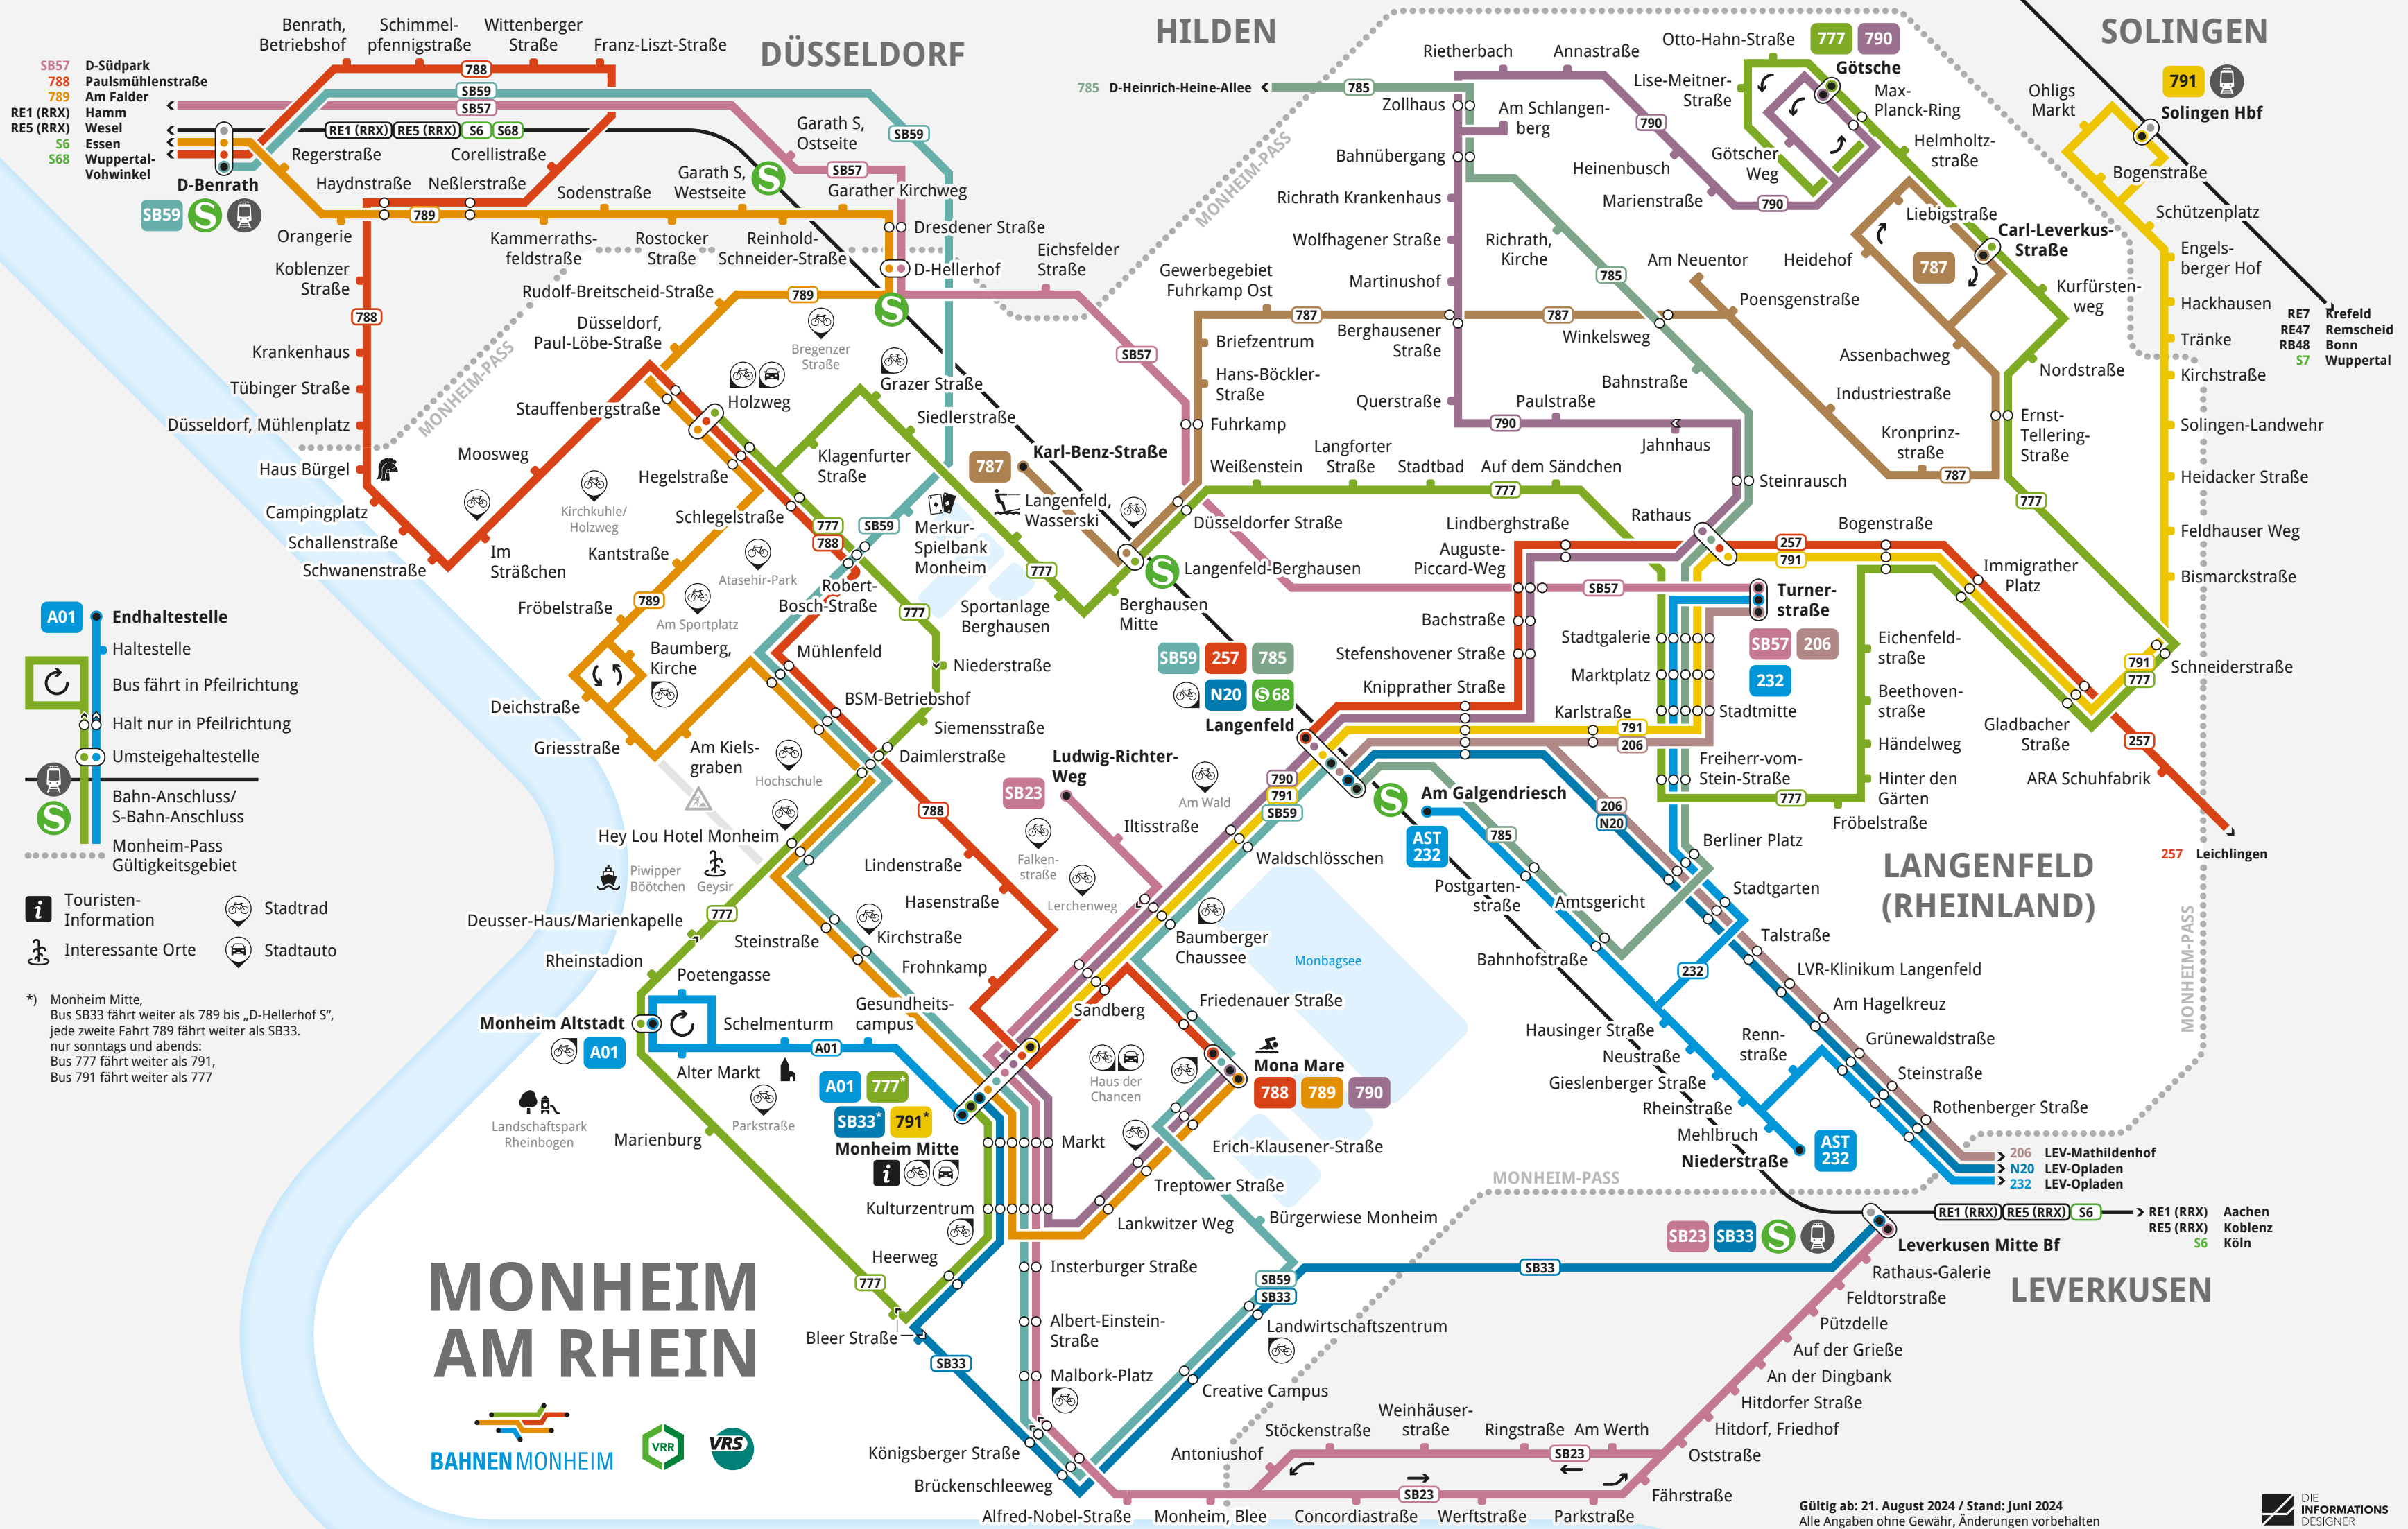

Linienetz für Monheim am Rhein und Langenfeld

Gültig ab: 21. August 2024 / Stand: Juni 2024
Alle Angaben ohne Gewähr, Änderungen vorbehalten