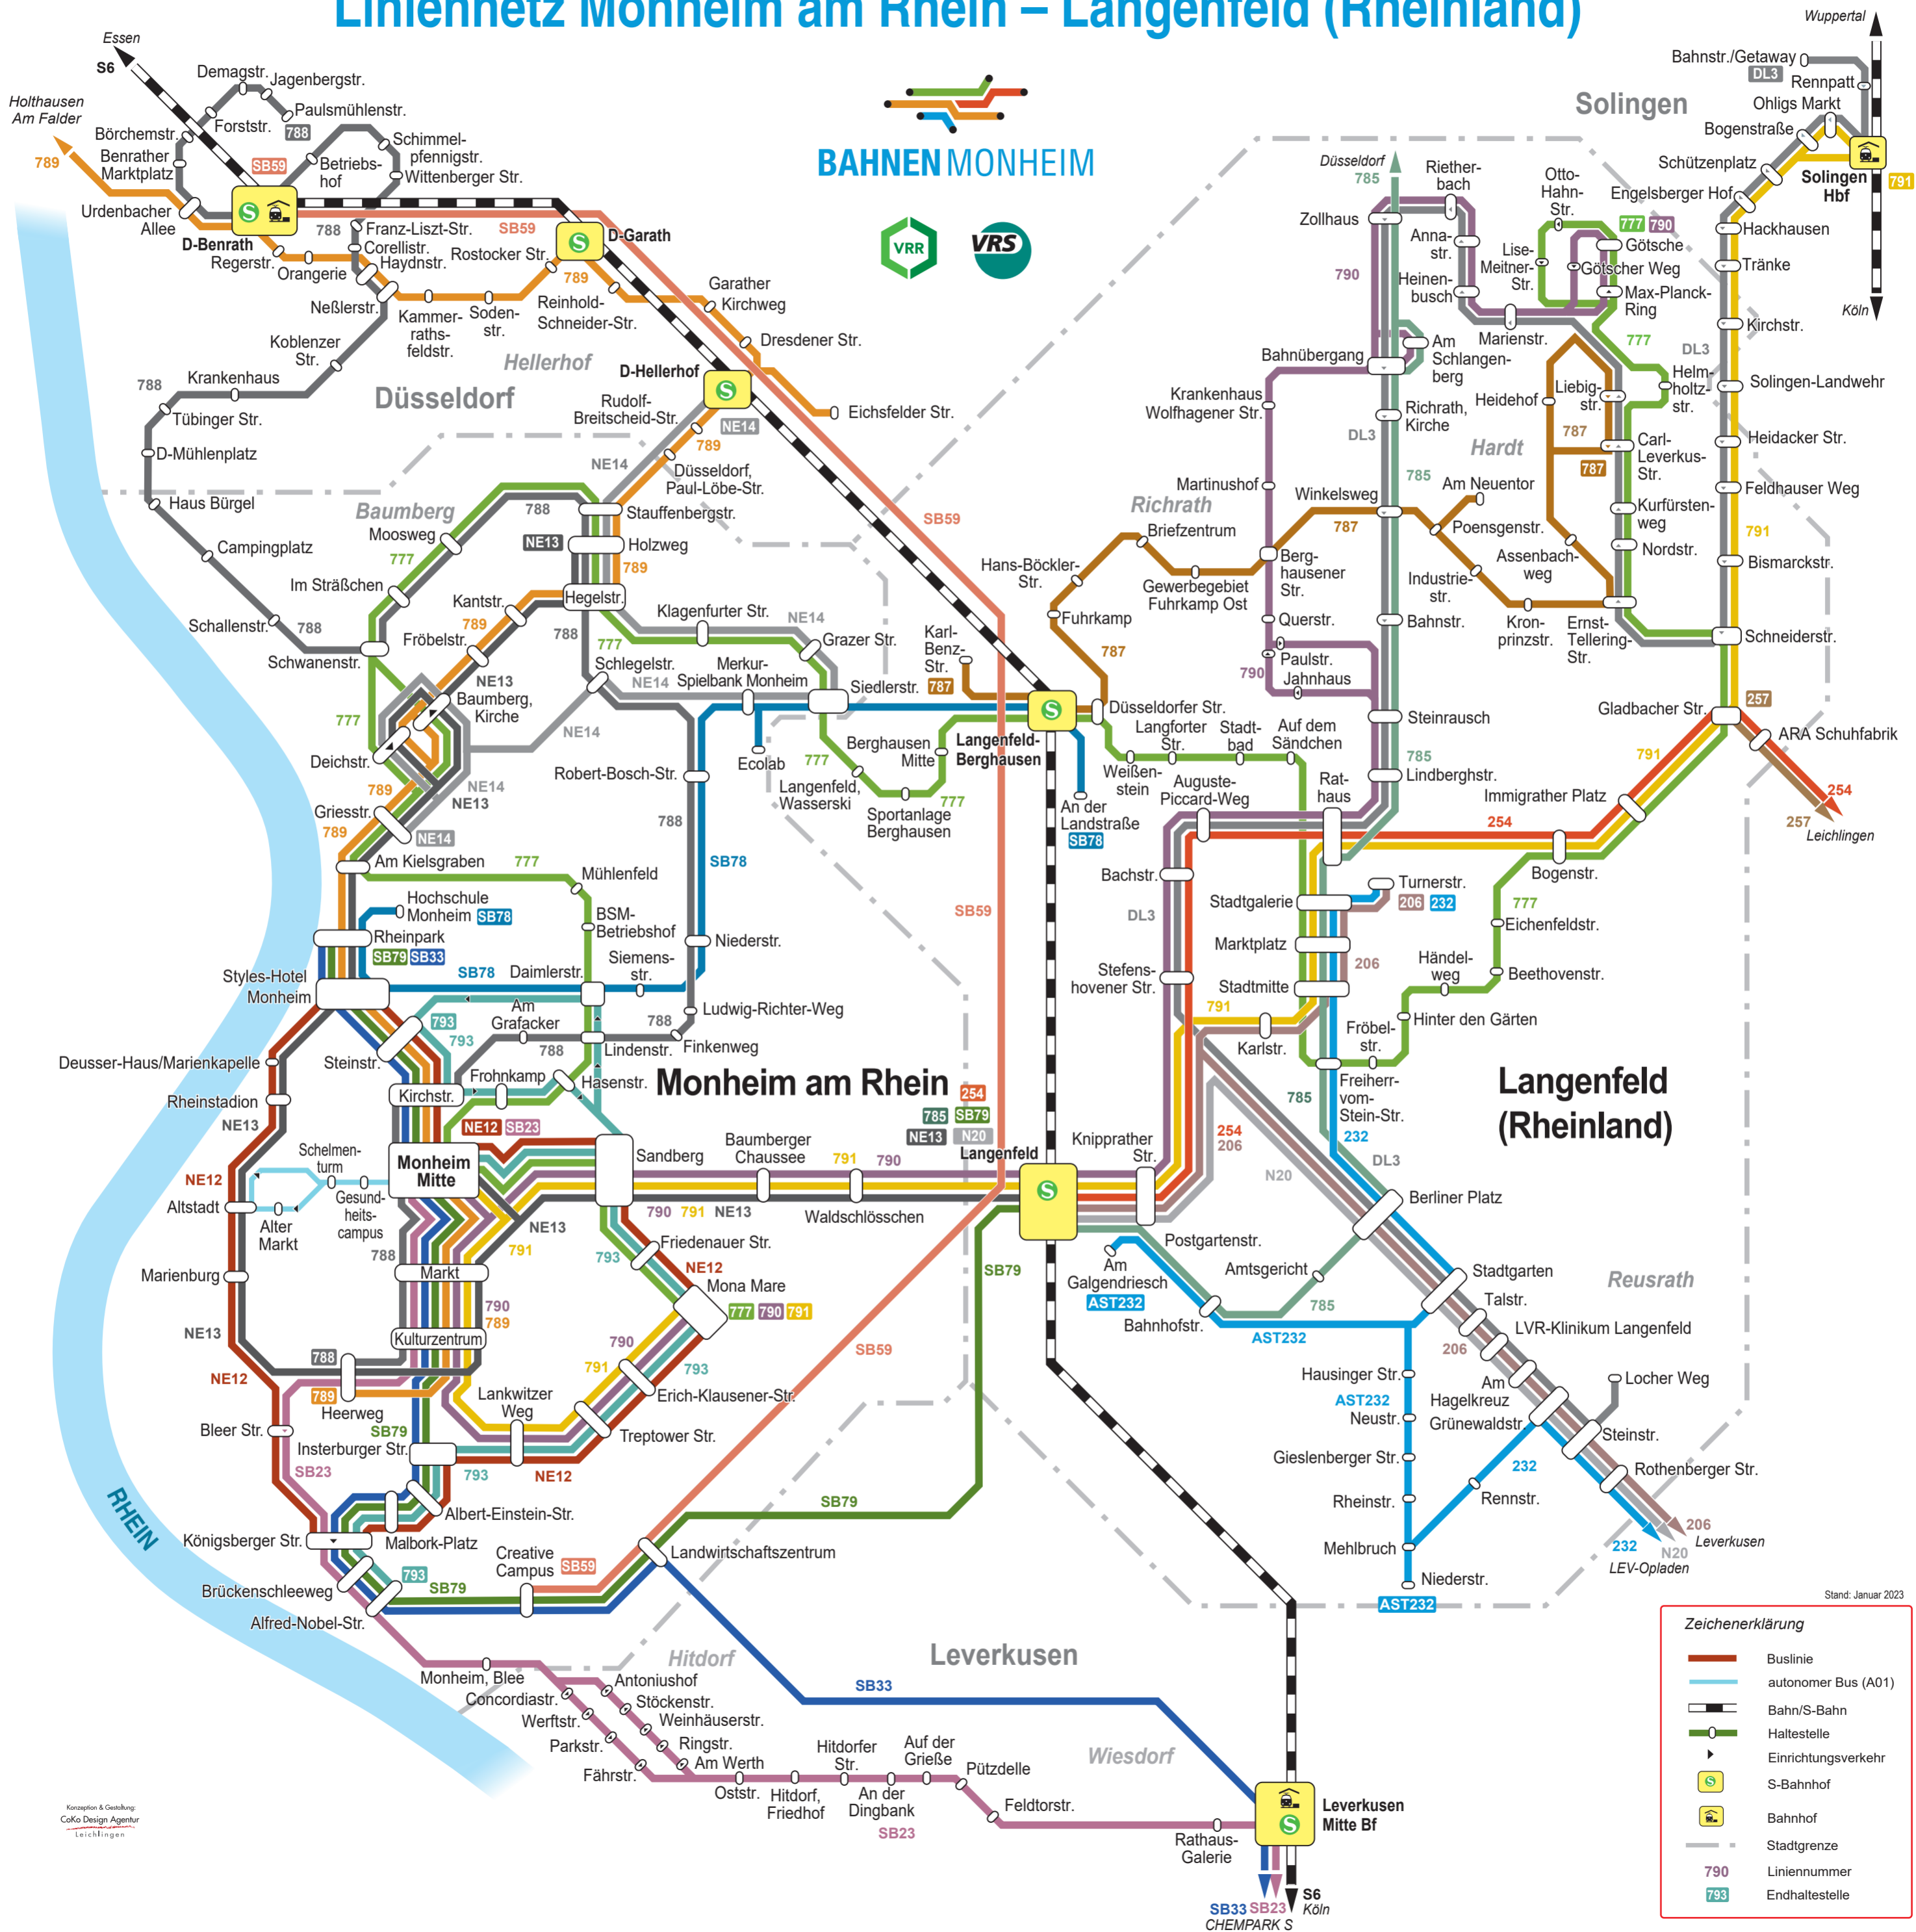

Linienetz Monheim am Rhein – Langenfeld (Rheinland)

BAHNEN MONHEIM

Stand: Januar 2023

Zeichenerklärung

- Buslinie
- autonomer Bus (A01)
- Bahn/S-Bahn
- Haltestelle
- ▶ Einrichtungsverkehr
- S S-Bahn
- B Bahnhof
- Stadtgrenze
- 790 Liniennummer
- 793 Endhaltestelle