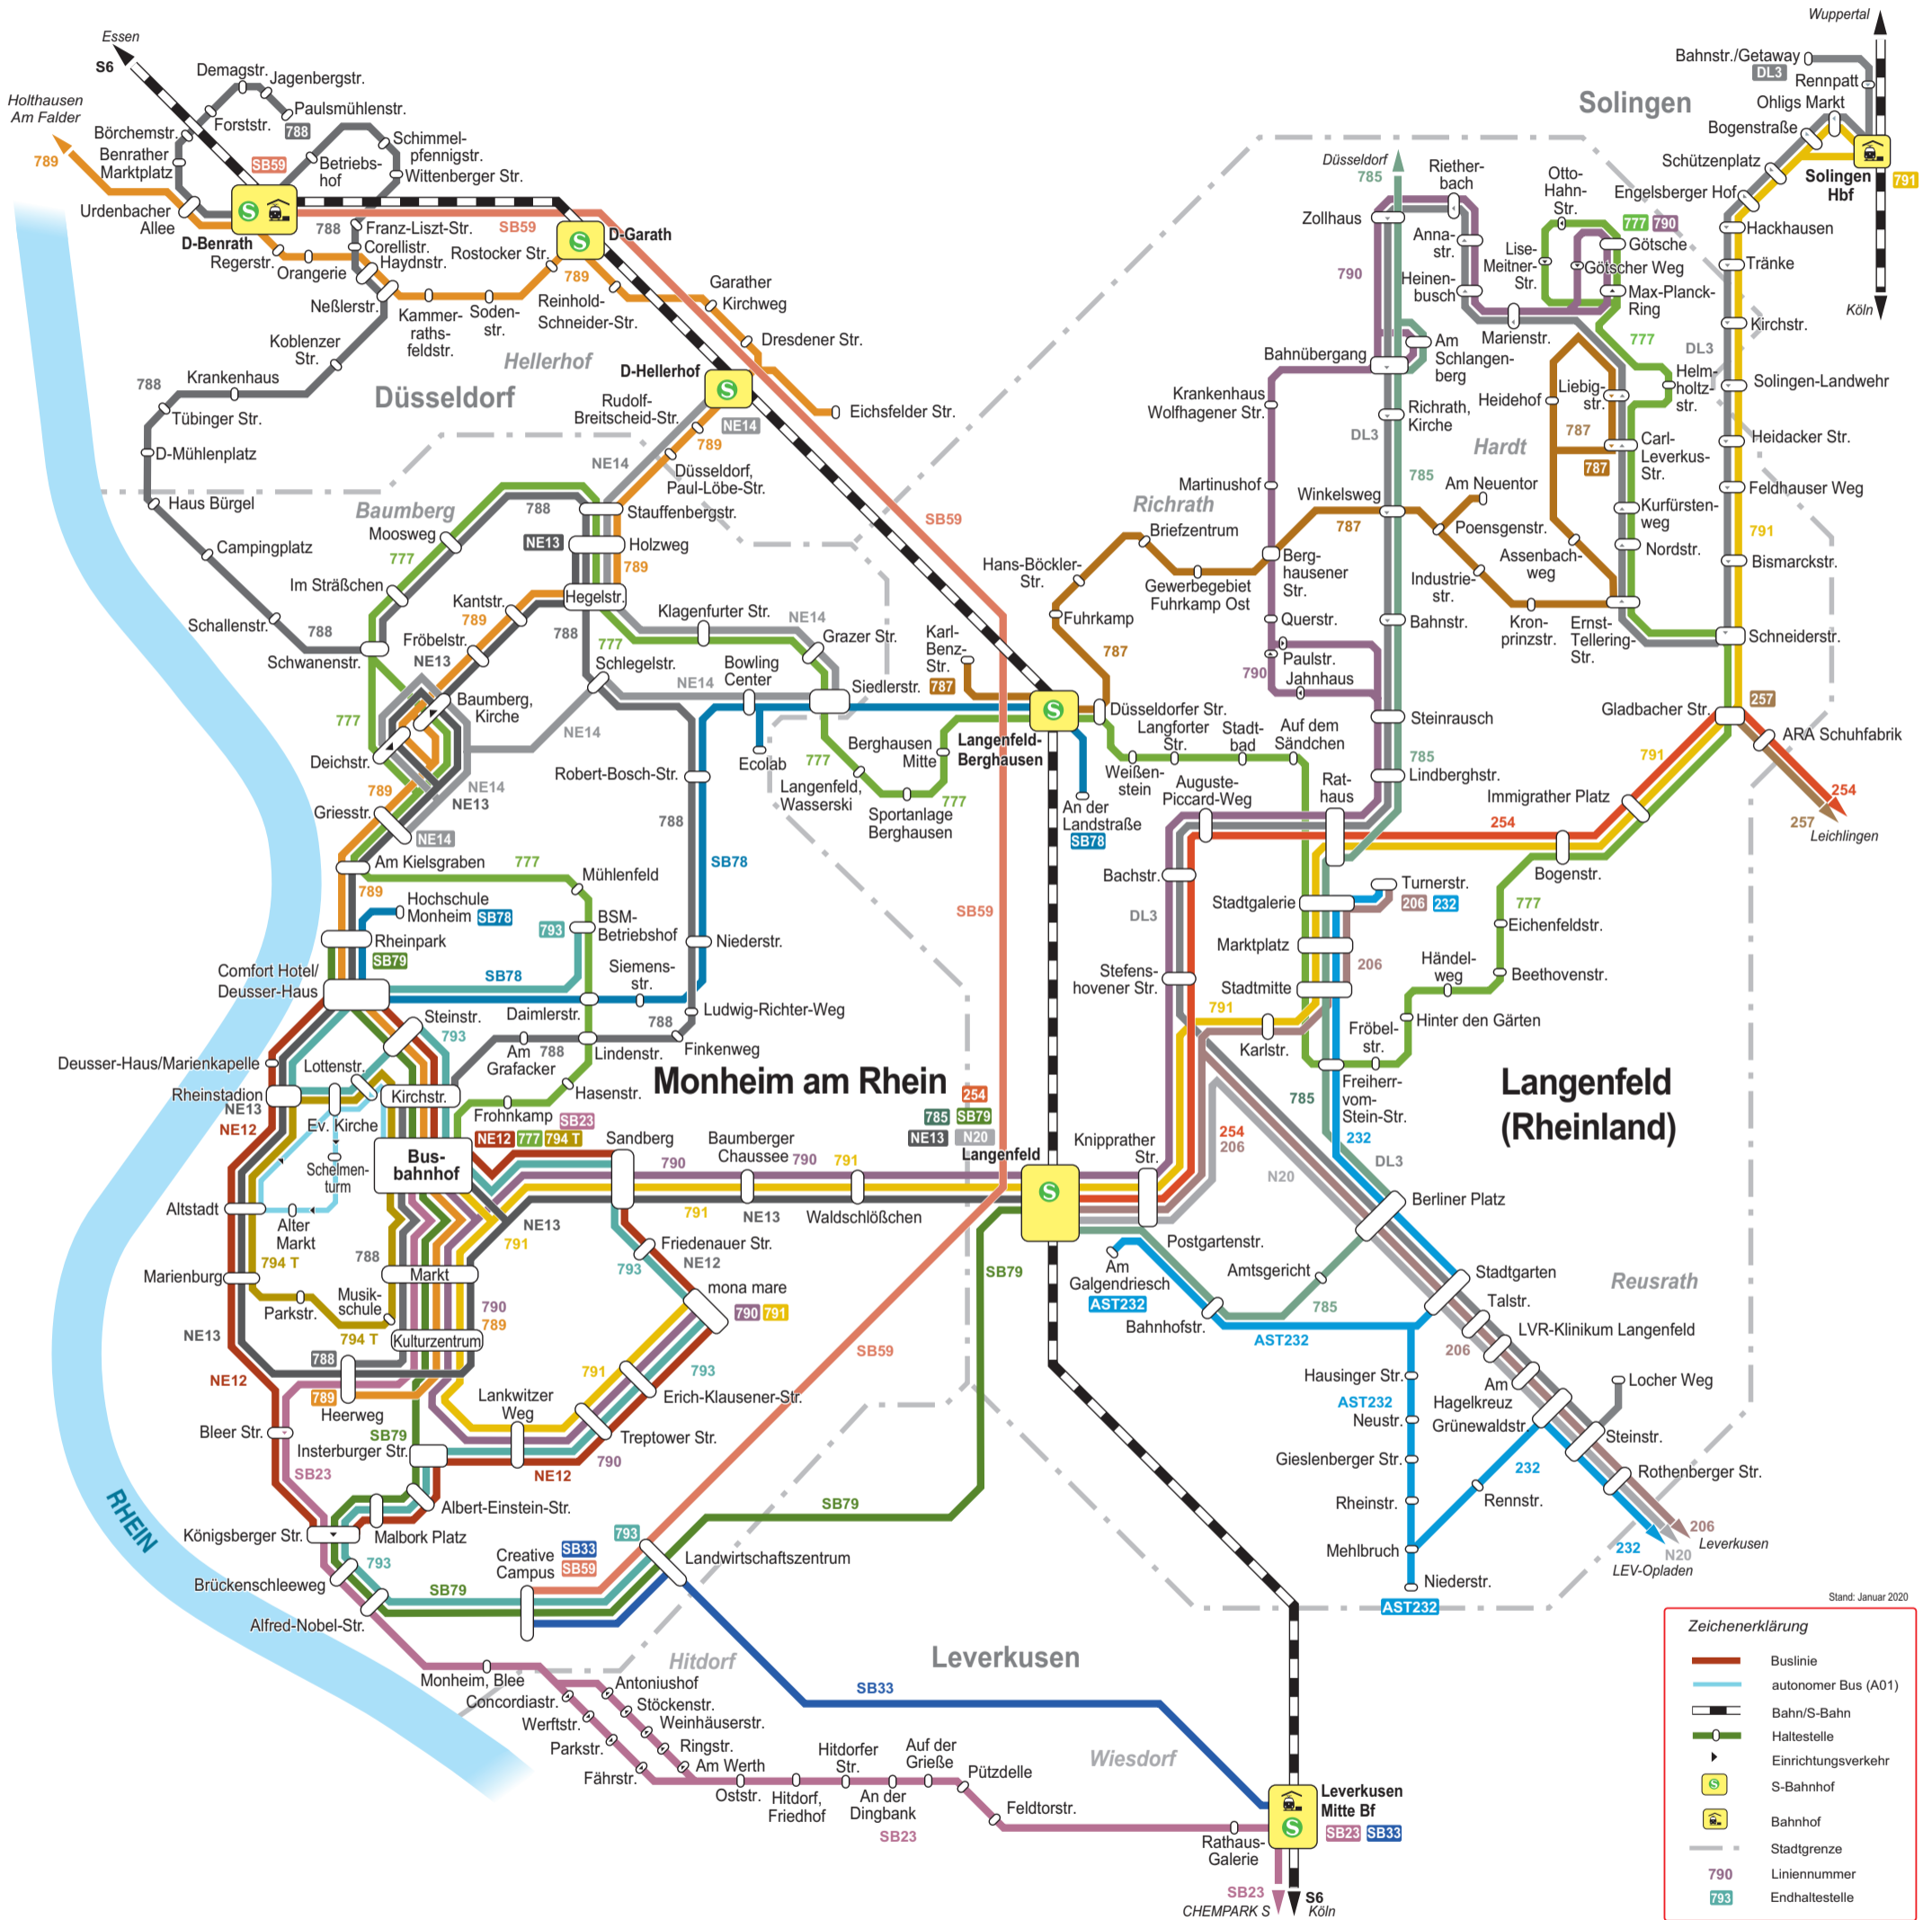

Liniennetz Monheim am Rhein – Langenfeld

Bahnen der Stadt Monheim GmbH
 Daimlerstraße 10a
 40789 Monheim am Rhein
 Telefon: 02173 9574-38
 E-Mail: info@bahnen-monheim.de
 www.bahnen-monheim.de